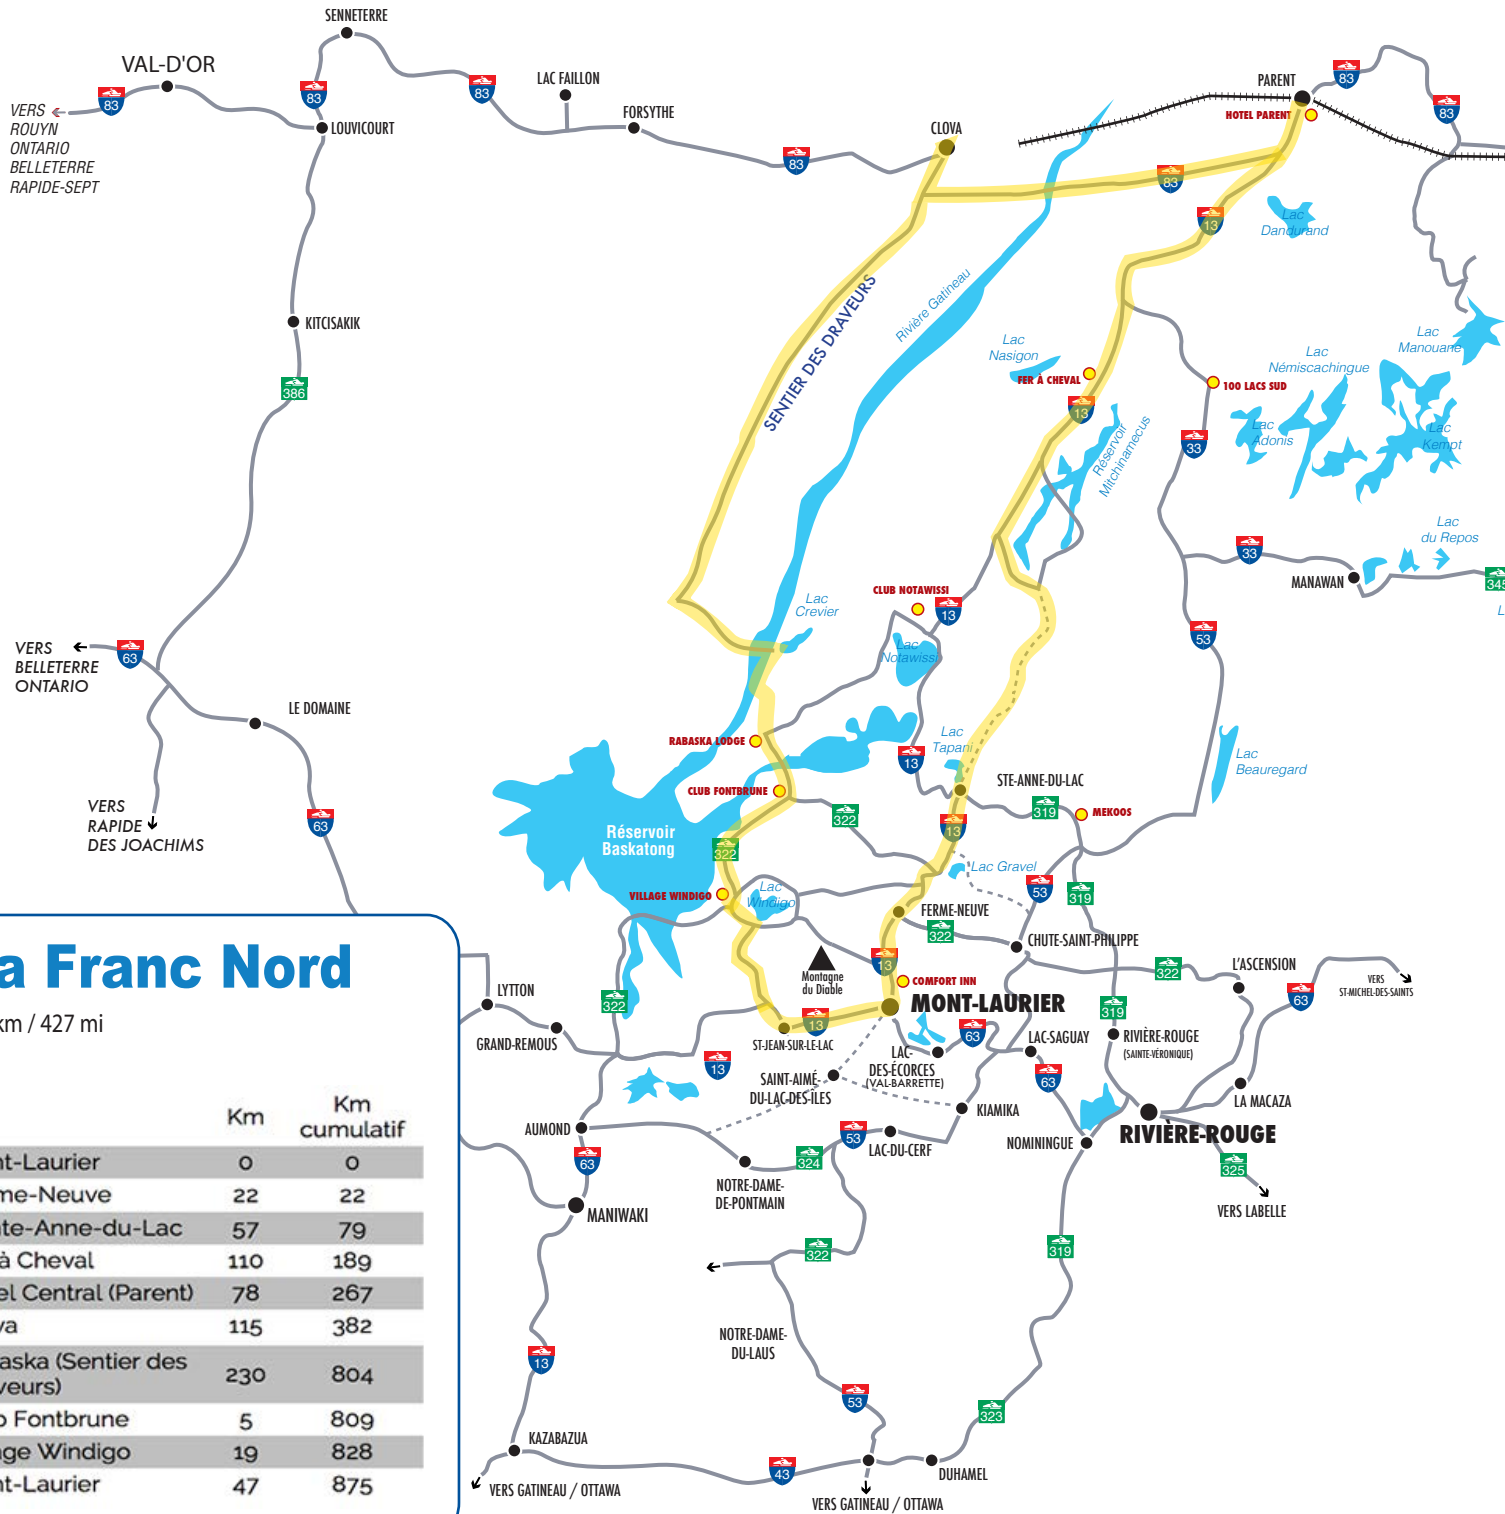

# MONTEZ NOUS VOIR COME ON UP Highly active

## La Franc Nord

683km / 427 mi

	Km	Km cumulatif
Mont-Laurier	0	0
Ferme-Neuve	22	22
Sainte-Anne-du-Lac	57	79
Fer à Cheval	110	189
Hôtel Central (Parent)	78	267
Clova	115	382
Rabaska (Sentier des Draveurs)	230	804
Club Fontbrune	5	809
Village Windigo	19	828
Mont-Laurier	47	875